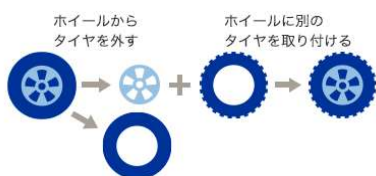

プジョー

ボルシェ

ボルボ

JEEP

ランドローバー

ジャガー

ルノー

MINI

工賃表(タイヤ履き替え)

軽自動車	¥2,640 円(税込)	4本合計
Sクラス	¥2,860 円(税込)	4本合計
Mクラス	¥3,300 円(税込)	4本合計
Lクラス	¥4,400 円(税込)	4本合計
SUV M	¥3,300 円(税込)	4本合計
SUV L	¥4,400 円(税込)	4本合計
輸入車	¥4,840 円(税込)	4本合計

工賃表(タイヤ交換)

	組替	バランス	エアバルブ	廃タイヤ	合計	
軽自動車	¥660 円(税込)	¥660 円(税込)	¥330 円(税込)	¥330 円(税込)	¥1,980 円(税込)	1本合計
	¥2,640 円(税込)	¥2,640 円(税込)	¥1,320 円(税込)	¥1,320 円(税込)	¥7,920 円(税込)	4本合計
Sクラス	¥770 円(税込)	¥770 円(税込)	¥330 円(税込)	¥330 円(税込)	¥2,200 円(税込)	1本合計
	¥3,080 円(税込)	¥3,080 円(税込)	¥1,320 円(税込)	¥1,320 円(税込)	¥8,800 円(税込)	4本合計
Mクラス	¥880 円(税込)	¥880 円(税込)	¥330 円(税込)	¥330 円(税込)	¥2,420 円(税込)	1本合計
	¥3,520 円(税込)	¥3,520 円(税込)	¥1,320 円(税込)	¥1,320 円(税込)	¥9,680 円(税込)	4本合計
Lクラス	¥1,100 円(税込)	¥1,100 円(税込)	¥330 円(税込)	¥440 円(税込)	¥2,970 円(税込)	1本合計
	¥4,400 円(税込)	¥4,400 円(税込)	¥1,320 円(税込)	¥1,760 円(税込)	¥11,880 円(税込)	4本合計
SUV M	¥880 円(税込)	¥880 円(税込)	¥330 円(税込)	¥330 円(税込)	¥2,420 円(税込)	1本合計
	¥3,520 円(税込)	¥3,520 円(税込)	¥1,320 円(税込)	¥1,320 円(税込)	¥9,680 円(税込)	4本合計
SUV L	¥1,100 円(税込)	¥1,100 円(税込)	¥330 円(税込)	¥440 円(税込)	¥2,970 円(税込)	1本合計
	¥4,400 円(税込)	¥4,400 円(税込)	¥1,320	¥1,760 円(税込)	¥11,880 円(税込)	4本合計
輸入車	¥1,210 円(税込)	¥1,210 円(税込)	¥330 円(税込)	¥440 円(税込)	¥3,190 円(税込)	1本合計
	¥4,840 円(税込)	¥4,840 円(税込)	¥1,320 円(税込)	¥1,760 円(税込)	¥12,760 円(税込)	4本合計